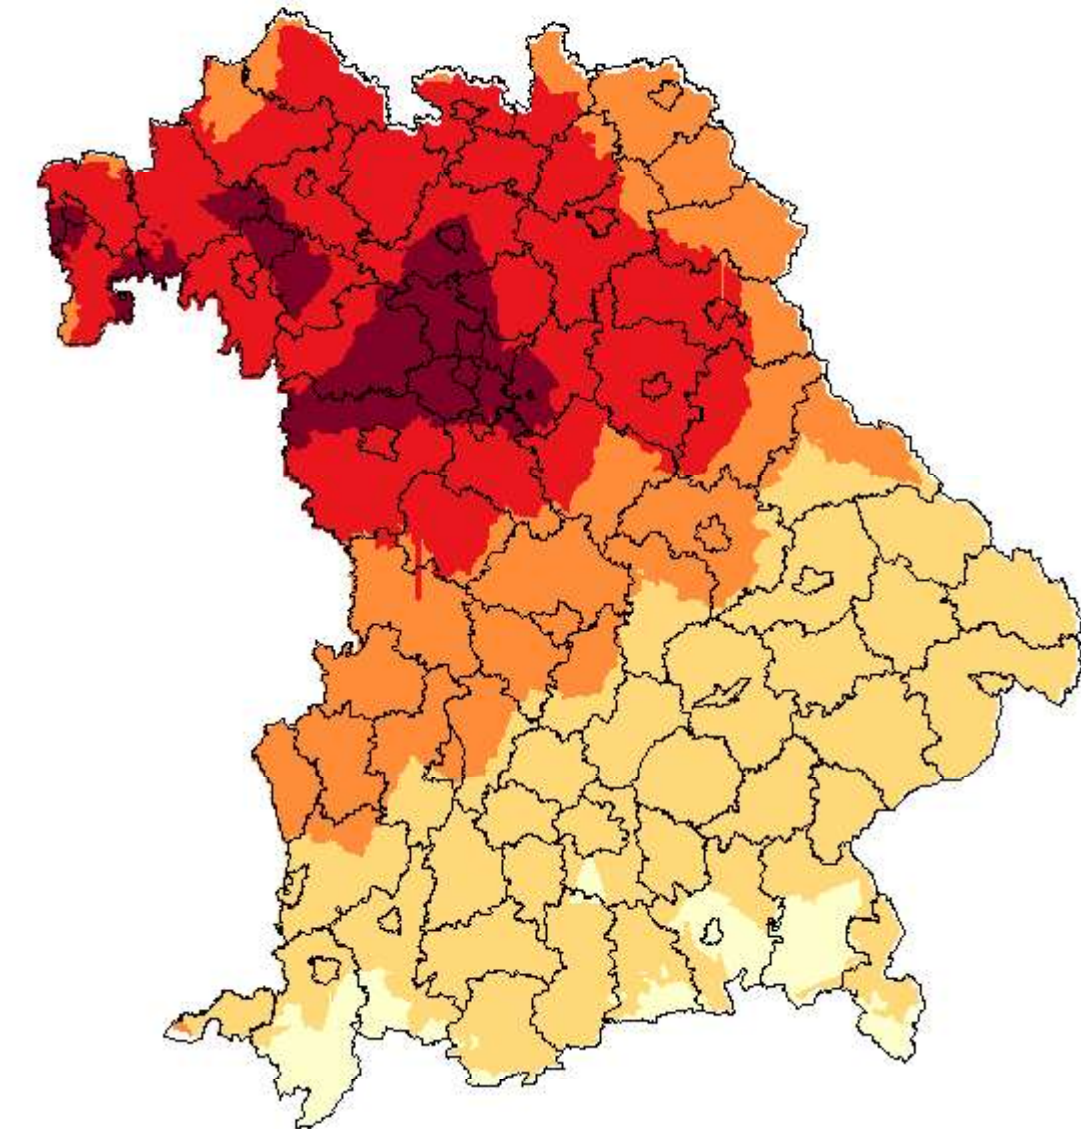

Waldbrandgefahrenindex für Bayern
16.06.2022

Deutscher Wetterdienst (erstellt 15.6.2022 4:05 UTC)
Geobasisdaten © Bundesamt für Kartographie und Geodäsie (www.bkg.bund.de)